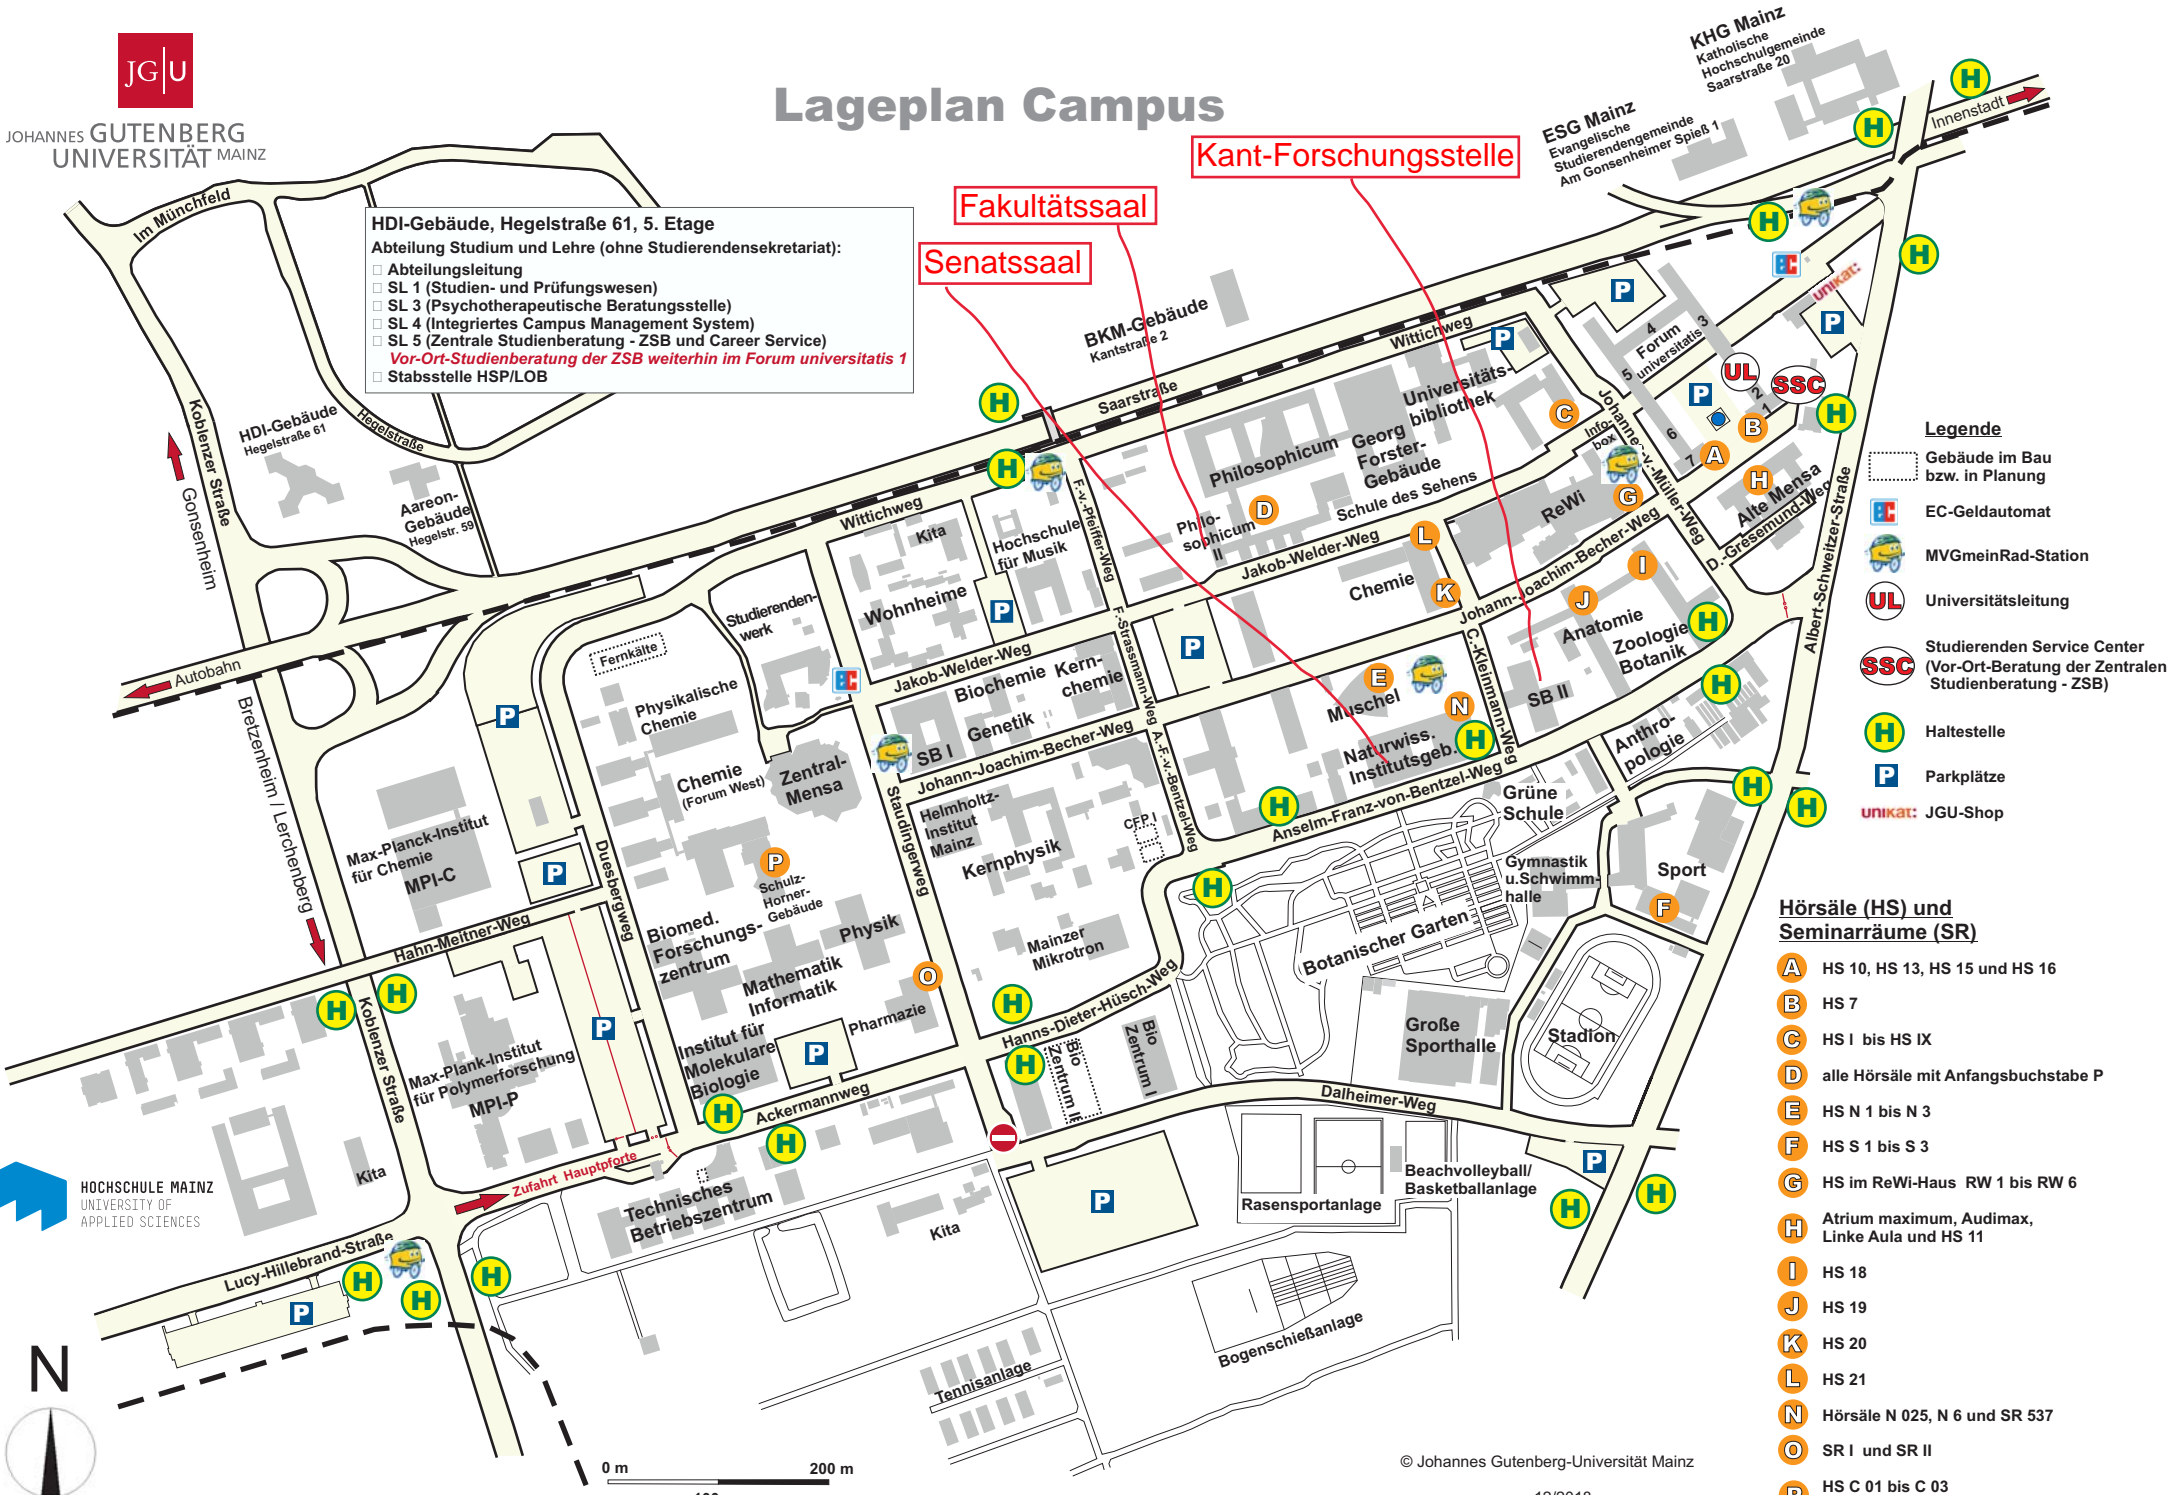

Lageplan Campus

HDI-Gebäude, Hegelstraße 61, 5. Etage
 Abteilung Studium und Lehre (ohne Studierendensekretariat):
 □ Abteilungsleitung
 □ SL 1 (Studien- und Prüfungswesen)
 □ SL 3 (Psychotherapeutische Beratungsstelle)
 □ SL 4 (Integriertes Campus Management System)
 □ SL 5 (Zentrale Studienberatung - ZSB und Career Service)
 ■ Vor-Ort-Studienberatung der ZSB weiterhin im Forum universitäts 1
 □ Stabsstelle HSP/LOB

Fakultätssaal
Senatssaal

Kant-Forschungsstelle

- Legende**
- Gebäude im Bau bzw. in Planung
 - EC-Geldautomat
 - MVGmeinRad-Station
 - Universitätsleitung
 - Studierenden Service Center (Vor-Ort-Beratung der Zentralen Studienberatung - ZSB)
 - Haltestelle
 - Parkplätze
 - Unikat: JGU-Shop

- Hörsäle (HS) und Seminarräume (SR)**
- A** HS 10, HS 13, HS 15 und HS 16
 - B** HS 7
 - C** HS I bis HS IX
 - D** alle Hörsäle mit Anfangsbuchstabe P
 - E** HS N 1 bis N 3
 - F** HS S 1 bis S 3
 - G** HS im ReWi-Haus RW 1 bis RW 6
 - H** Atrium maximum, Audimax, Linke Aula und HS 11
 - I** HS 18
 - J** HS 19
 - K** HS 20
 - L** HS 21
 - N** Hörsäle N 025, N 6 und SR 537
 - O** SR I und SR II
 - P** HS C 01 bis C 03
SR C 04 bis C 05