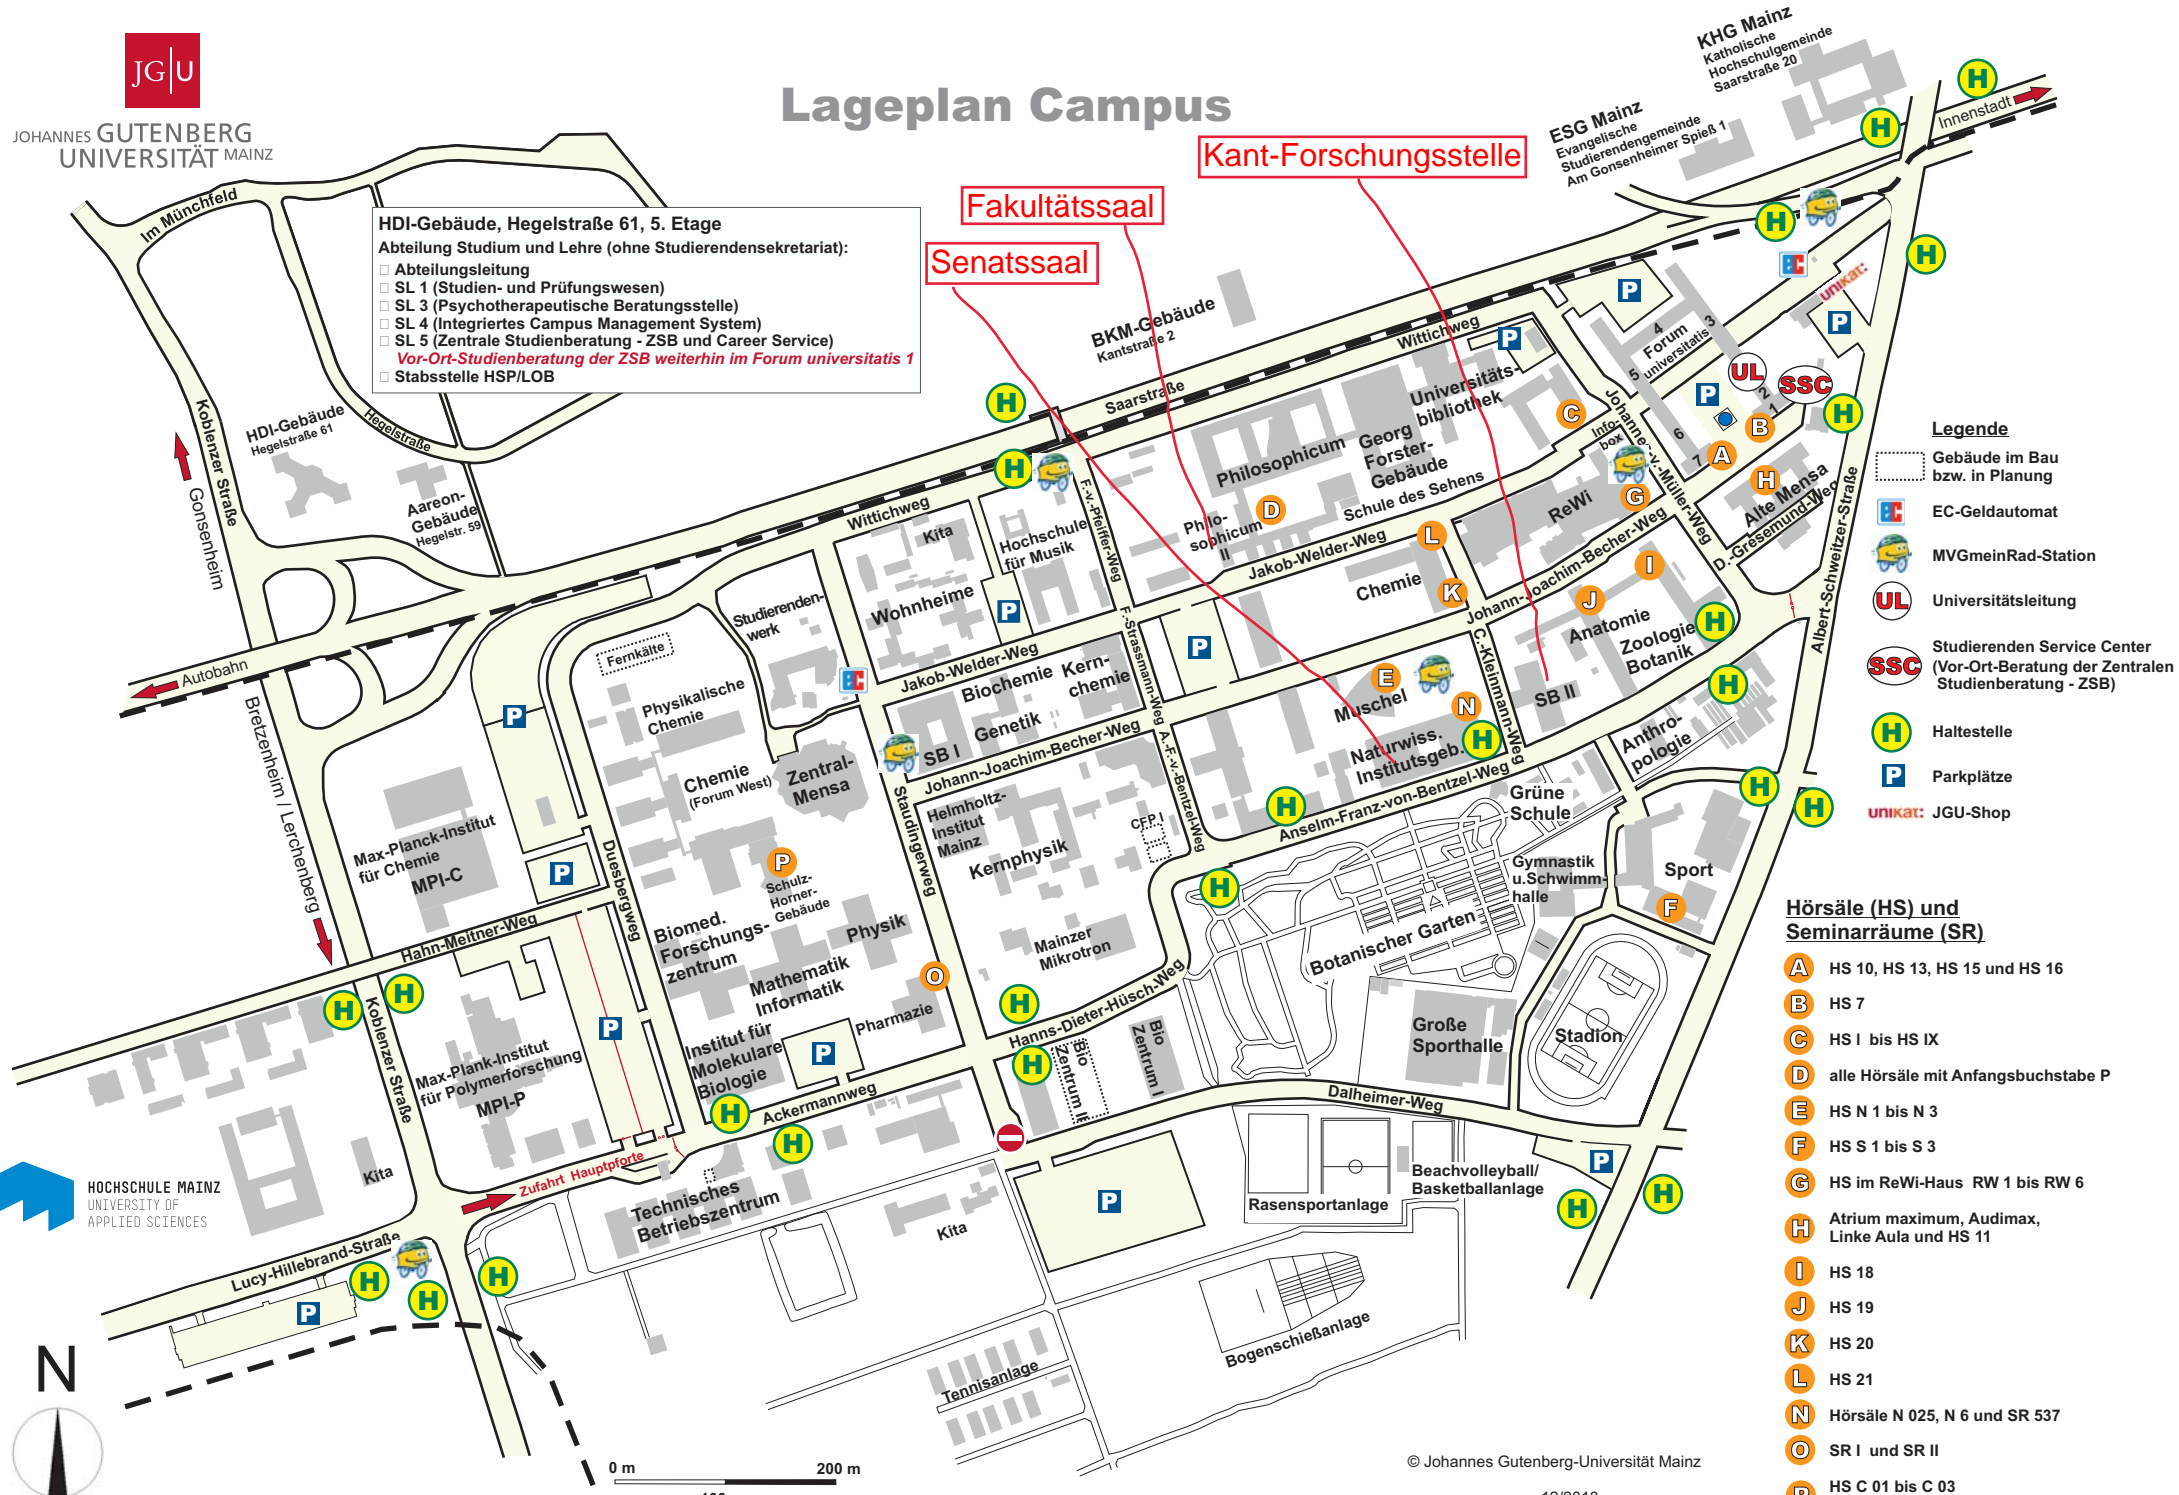

Lageplan Campus

HDI-Gebäude, Hegelstraße 61, 5. Etage
 Abteilung Studium und Lehre (ohne Studierendensekretariat):

- Abteilungsleitung
- SL 1 (Studien- und Prüfungswesen)
- SL 3 (Psychotherapeutische Beratungsstelle)
- SL 4 (Integriertes Campus Management System)
- SL 5 (Zentrale Studienberatung - ZSB und Career Service)
- *Vor-Ort-Studienberatung der ZSB weiterhin im Forum universitatis 1*
- Stabsstelle HSP/LOB

Fakultätssaal
Senatssaal

Kant-Forschungsstelle

- Legende**
- Gebäude im Bau bzw. in Planung
 - Ⓜ EC-Geldautomat
 - 🚲 MVGmeinRad-Station
 - UL Universitätsleitung
 - SSC Studierenden Service Center (Vor-Ort-Beratung der Zentralen Studienberatung - ZSB)
 - H Haltestelle
 - P Parkplätze
 - unikat: JGU-Shop

- Hörsäle (HS) und Seminarräume (SR)**
- A HS 10, HS 13, HS 15 und HS 16
 - B HS 7
 - C HS I bis HS IX
 - D alle Hörsäle mit Anfangsbuchstabe P
 - E HS N 1 bis N 3
 - F HS S 1 bis S 3
 - G HS im ReWi-Haus RW 1 bis RW 6
 - H Atrium maximum, Audimax, Linke Aula und HS 11
 - I HS 18
 - J HS 19
 - K HS 20
 - L HS 21
 - N Hörsäle N 025, N 6 und SR 537
 - O SR I und SR II
 - P HS C 01 bis C 03
SR C 04 bis C 05